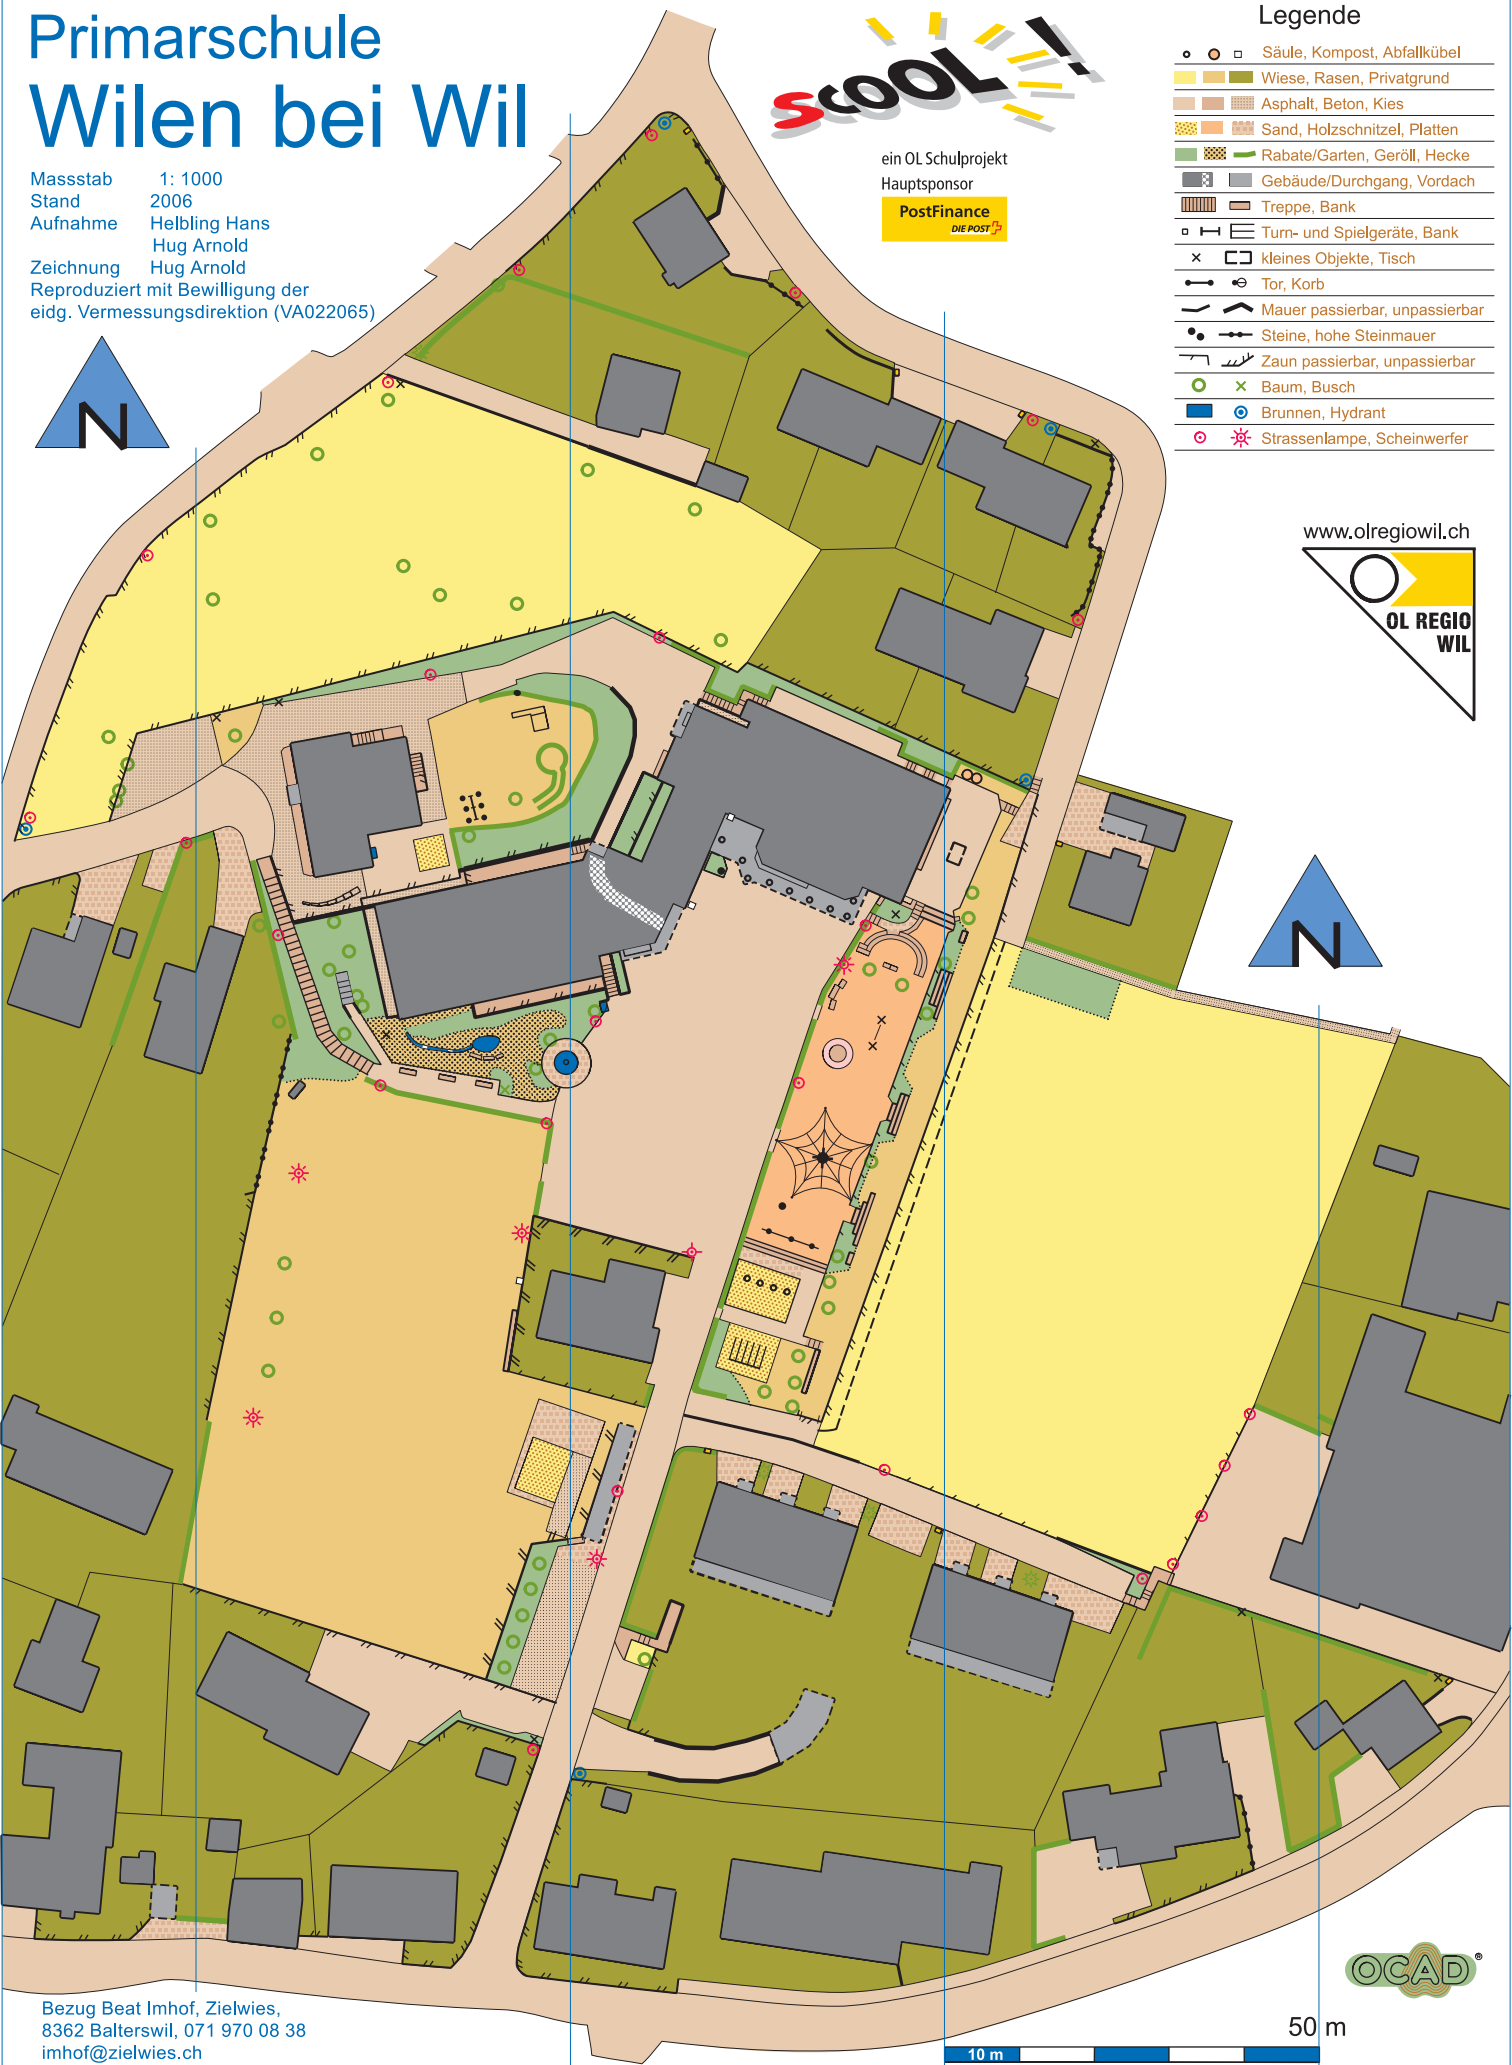

Primarschule Wilen bei Wil

Masstab 1: 1000
Stand 2006
Aufnahme Helbling Hans
Zeichnung Hug Arnold
Reproduziert mit Bewilligung der
eidg. Vermessungsdirektion (VA022065)

ein OL Schulprojekt
Hauptsponsor

Legende

- Säule, Kompost, Abfallkübel
- Wiese, Rasen, Privatgrund
- Asphalt, Beton, Kies
- Sand, Holzschnitzel, Platten
- Rabate/Garten, Geröll, Hecke
- Gebäude/Durchgang, Vordach
- Treppe, Bank
- Turn- und Spielgeräte, Bank
- kleines Objekte, Tisch
- Tor, Korb
- Mauer passierbar, unpassierbar
- Steine, hohe Steinmauer
- Zaun passierbar, unpassierbar
- Baum, Busch
- Brunnen, Hydrant
- Strassenlampe, Scheinwerfer

www.olregiowil.ch

Bezug Beat Imhof, Zielwies,
8362 Balterswil, 071 970 08 38
imhof@zielwies.ch

50 m

10 m