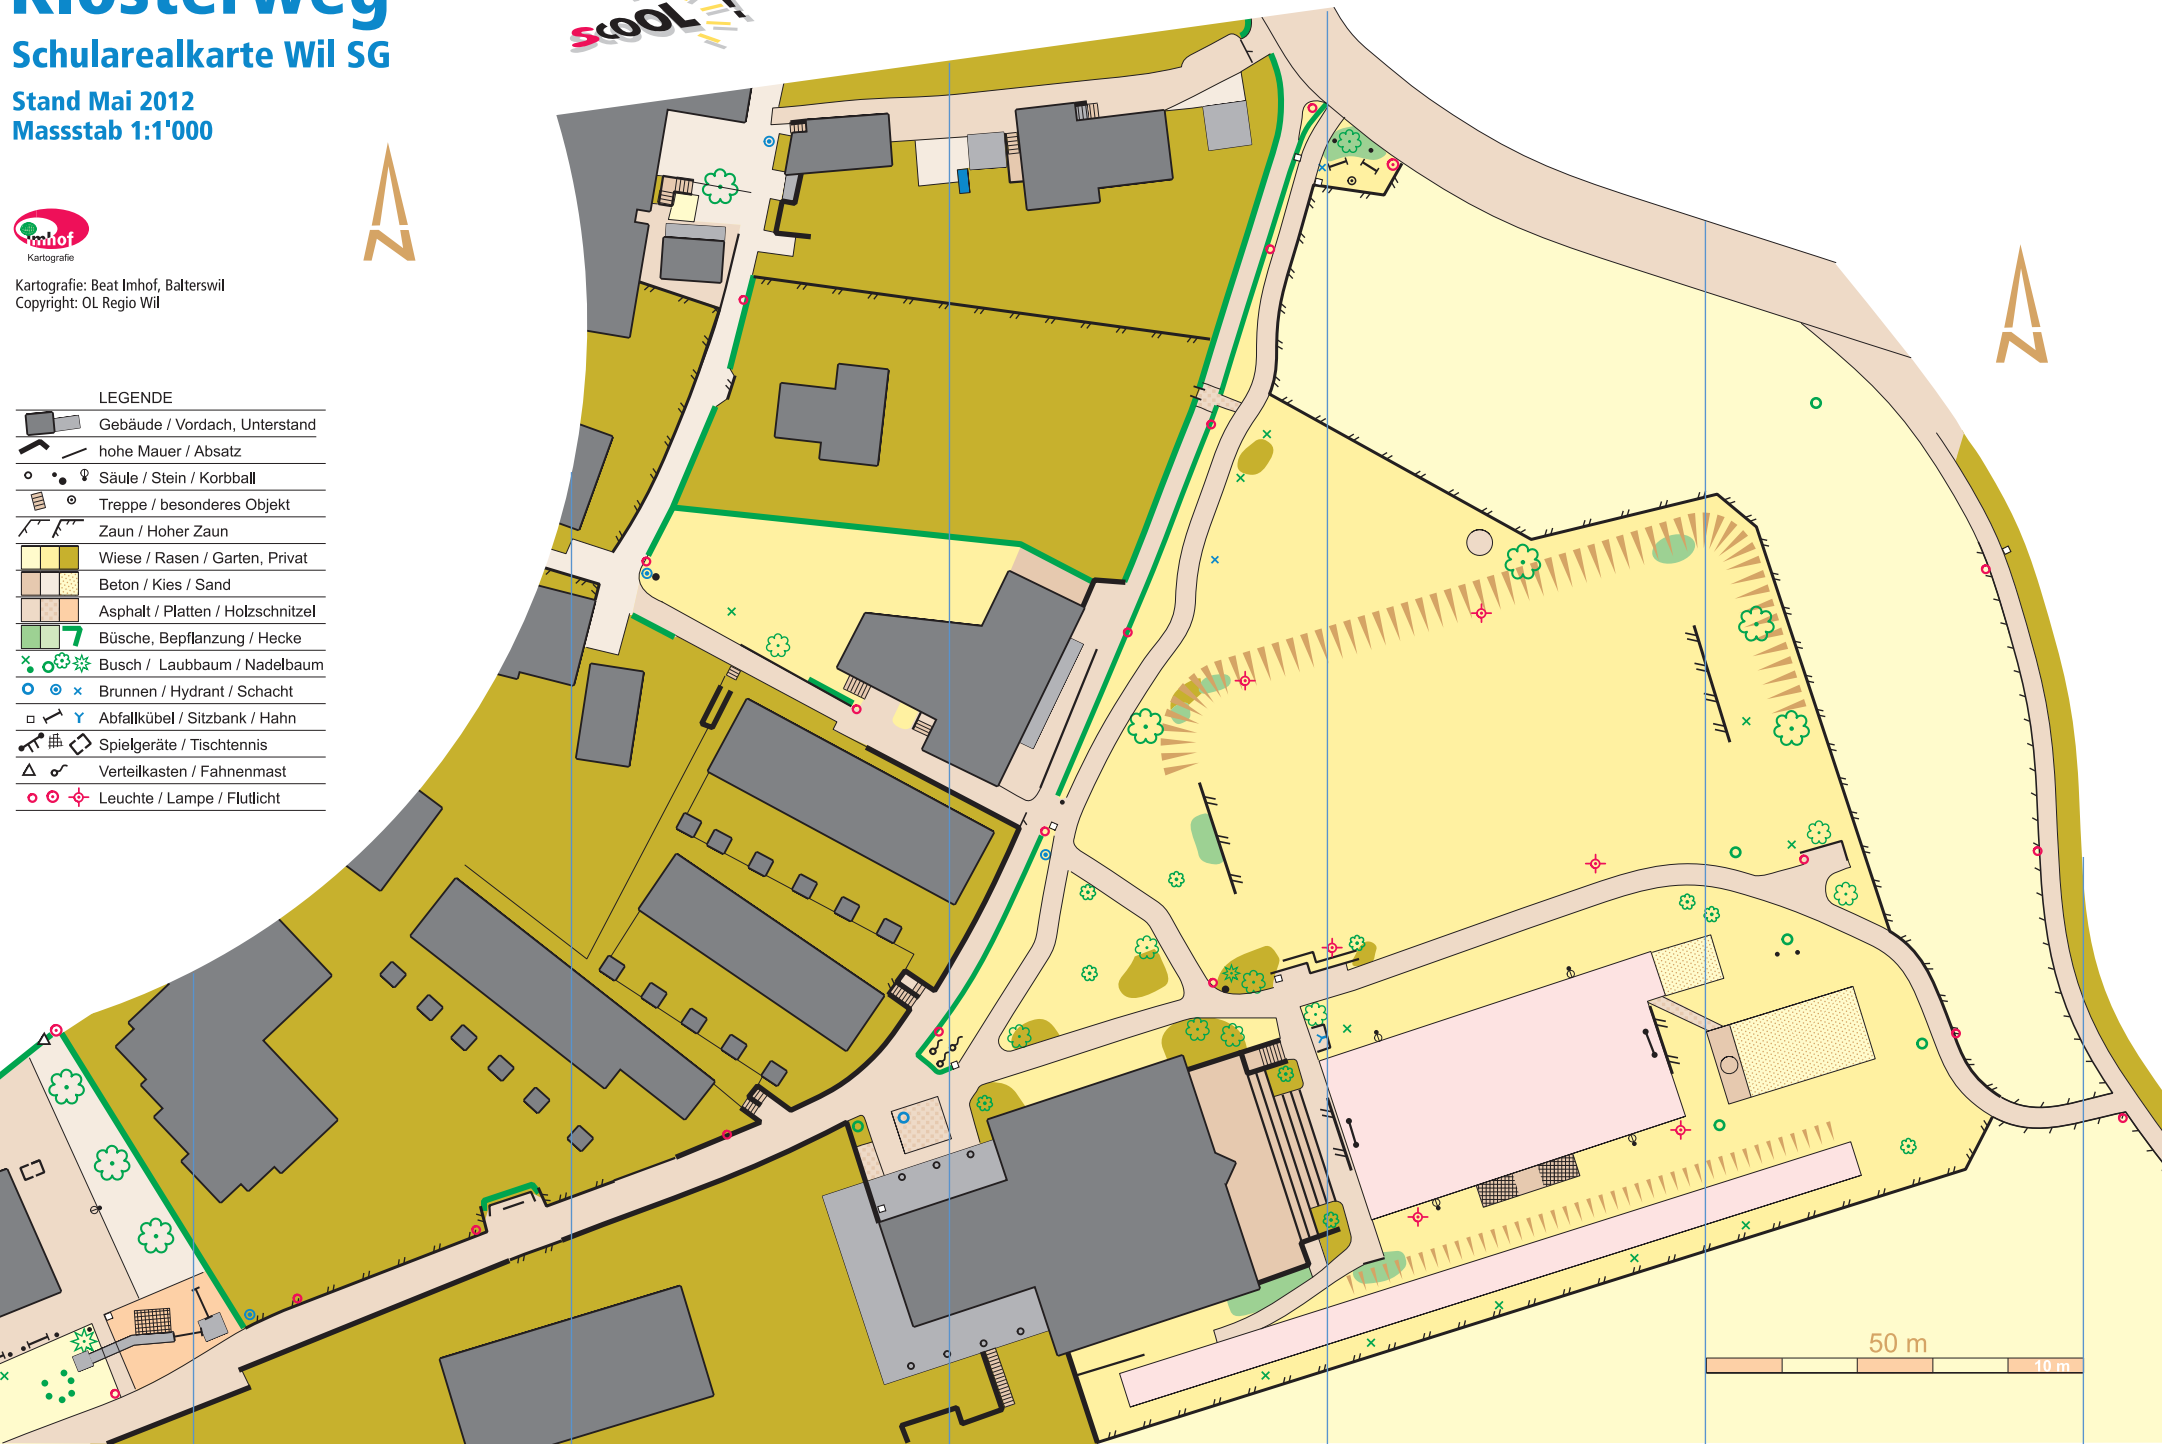

Klosterweg

Schularealkarte Wil SG

Stand Mai 2012
 Massstab 1:1'000

Kartografie: Beat Imhof, Balterswil
 Copyright: OL Regio Wil

LEGENDE

	Gebäude / Vordach, Unterstand
	hohe Mauer / Absatz
	Säule / Stein / Korbball
	Treppe / besonderes Objekt
	Zaun / Hoher Zaun
	Wiese / Rasen / Garten, Privat
	Beton / Kies / Sand
	Asphalt / Platten / Holzschnitzel
	Büsche, Bepflanzung / Hecke
	Busch / Laubbaum / Nadelbaum
	Brunnen / Hydrant / Schacht
	Abfallkübel / Sitzbank / Hahn
	Spielgeräte / Tischtennis
	Verteilkasten / Fahnenmast
	Leuchte / Lampe / Flutlicht

50 m
10 m