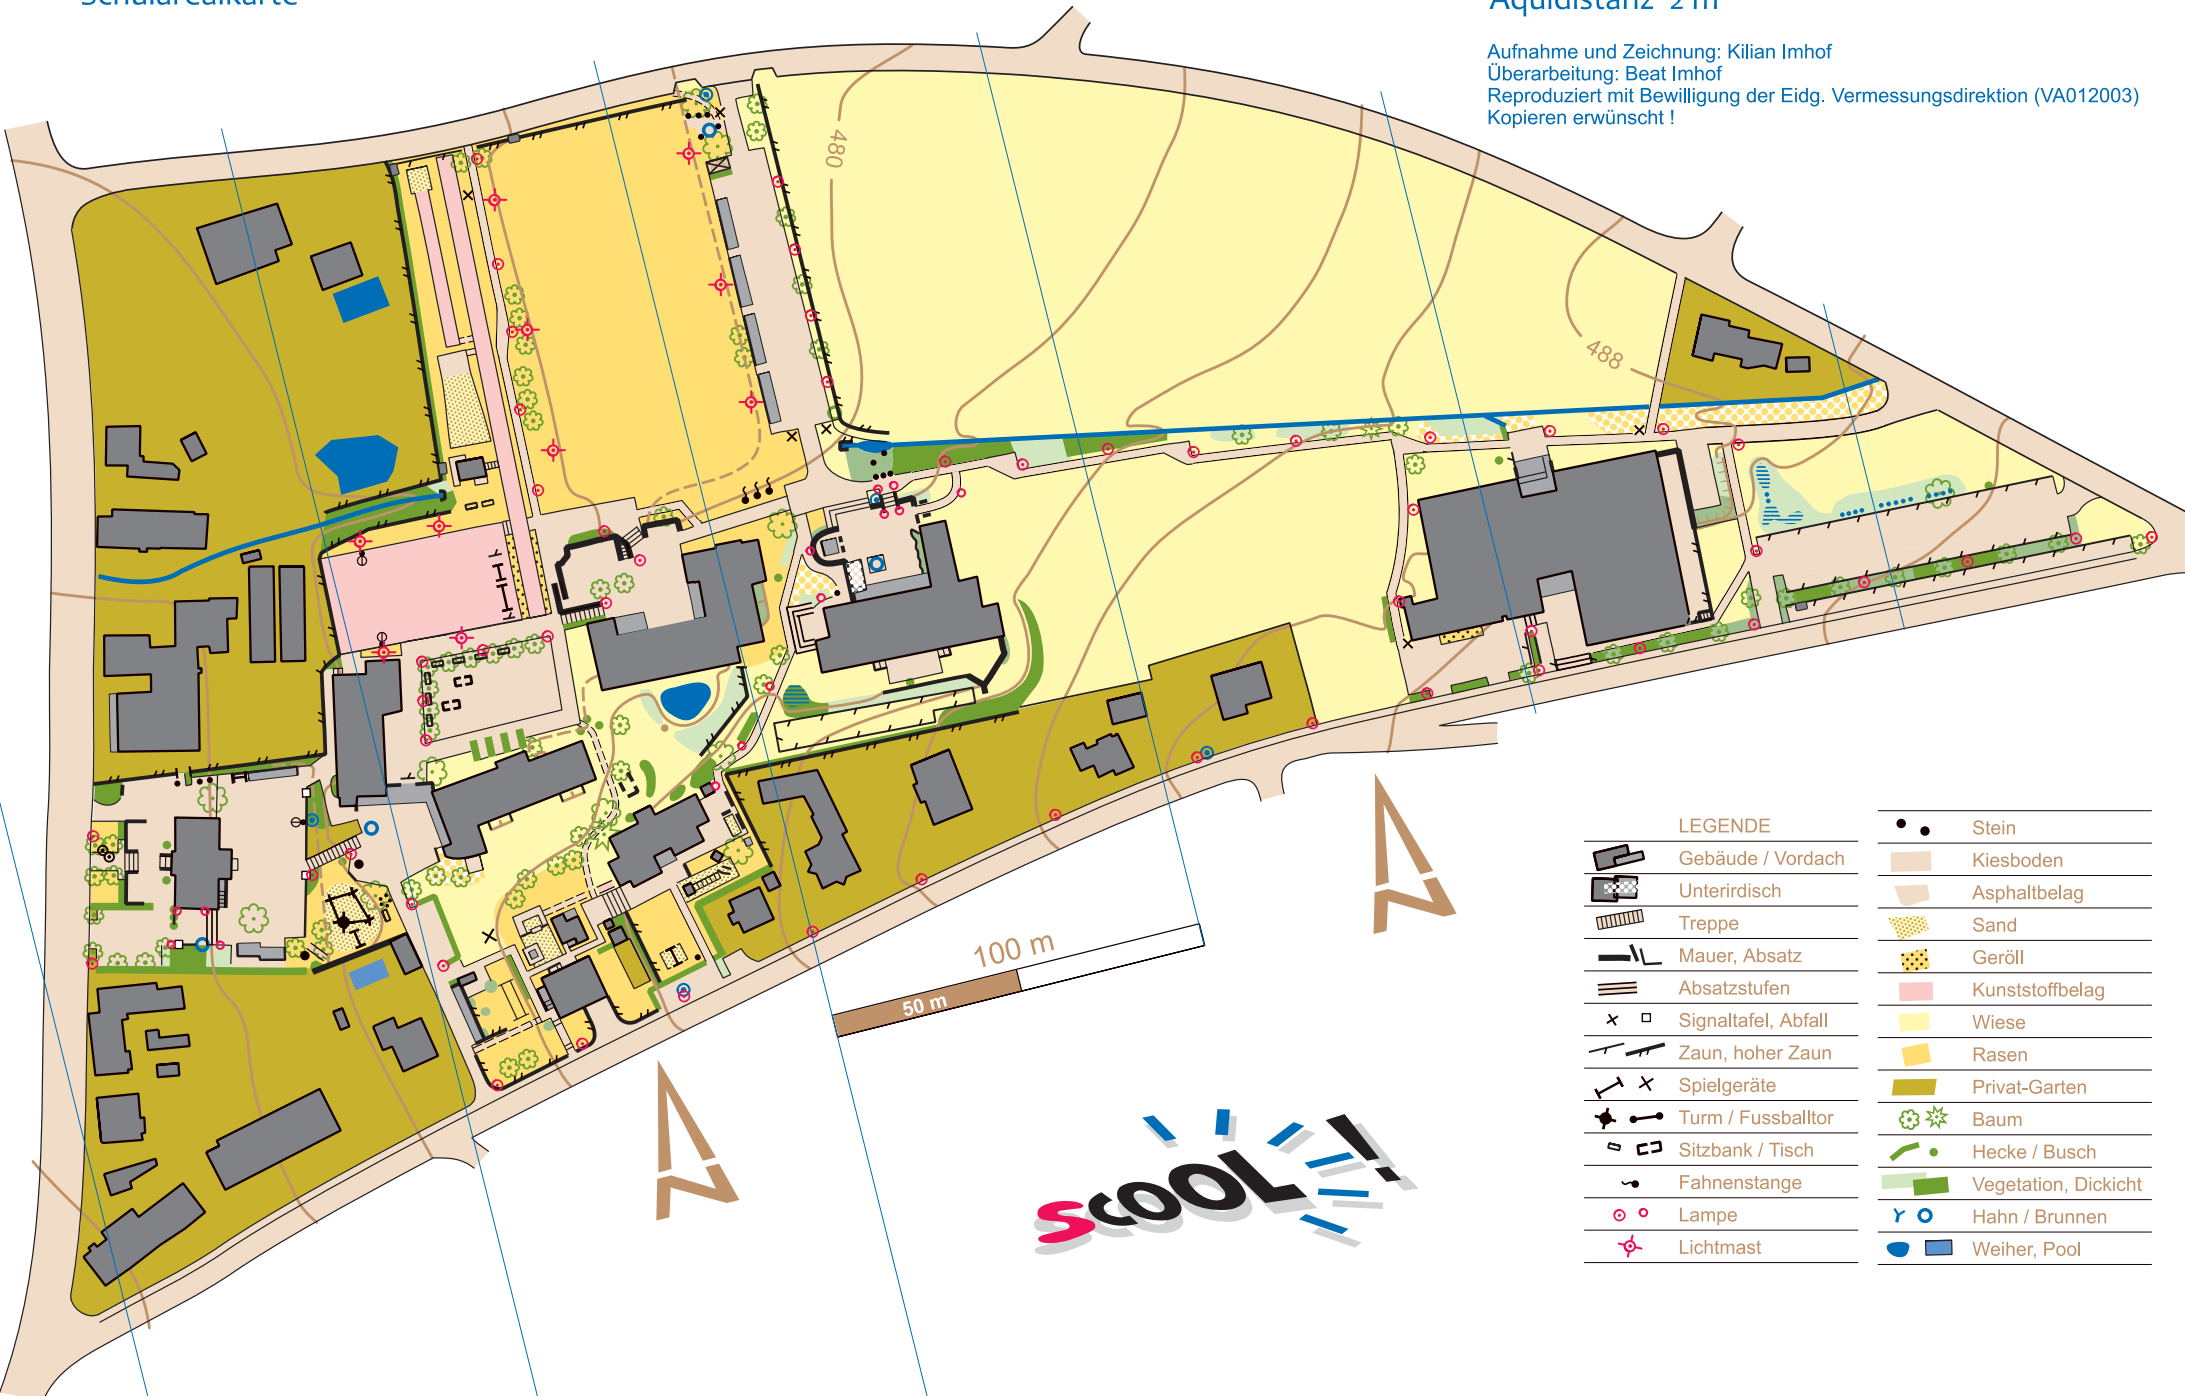

Schule Wängi

Schularealkarte

Masstab 1:2000

Stand Mai 2017

Äquidistanz 2 m

Aufnahme und Zeichnung: Kilian Imhof

Überarbeitung: Beat Imhof

Reproduziert mit Bewilligung der Eidg. Vermessungsdirektion (VA012003)

Kopieren erwünscht!

LEGENDE

	Gebäude / Vordach		Stein
	Unterirdisch		Kiesboden
	Treppe		Asphaltbelag
	Mauer, Absatz		Sand
	Absatzstufen		Geröll
	Signaltafel, Abfall		Kunststoffbelag
	Zaun, hoher Zaun		Wiese
	Spielgeräte		Rasen
	Turm / Fussballtor		Privat-Garten
	Sitzbank / Tisch		Baum
	Fahnenstange		Hecke / Busch
	Lampe		Vegetation, Dickicht
	Lichtmast		Hahn / Brunnen
			Weiber, Pool