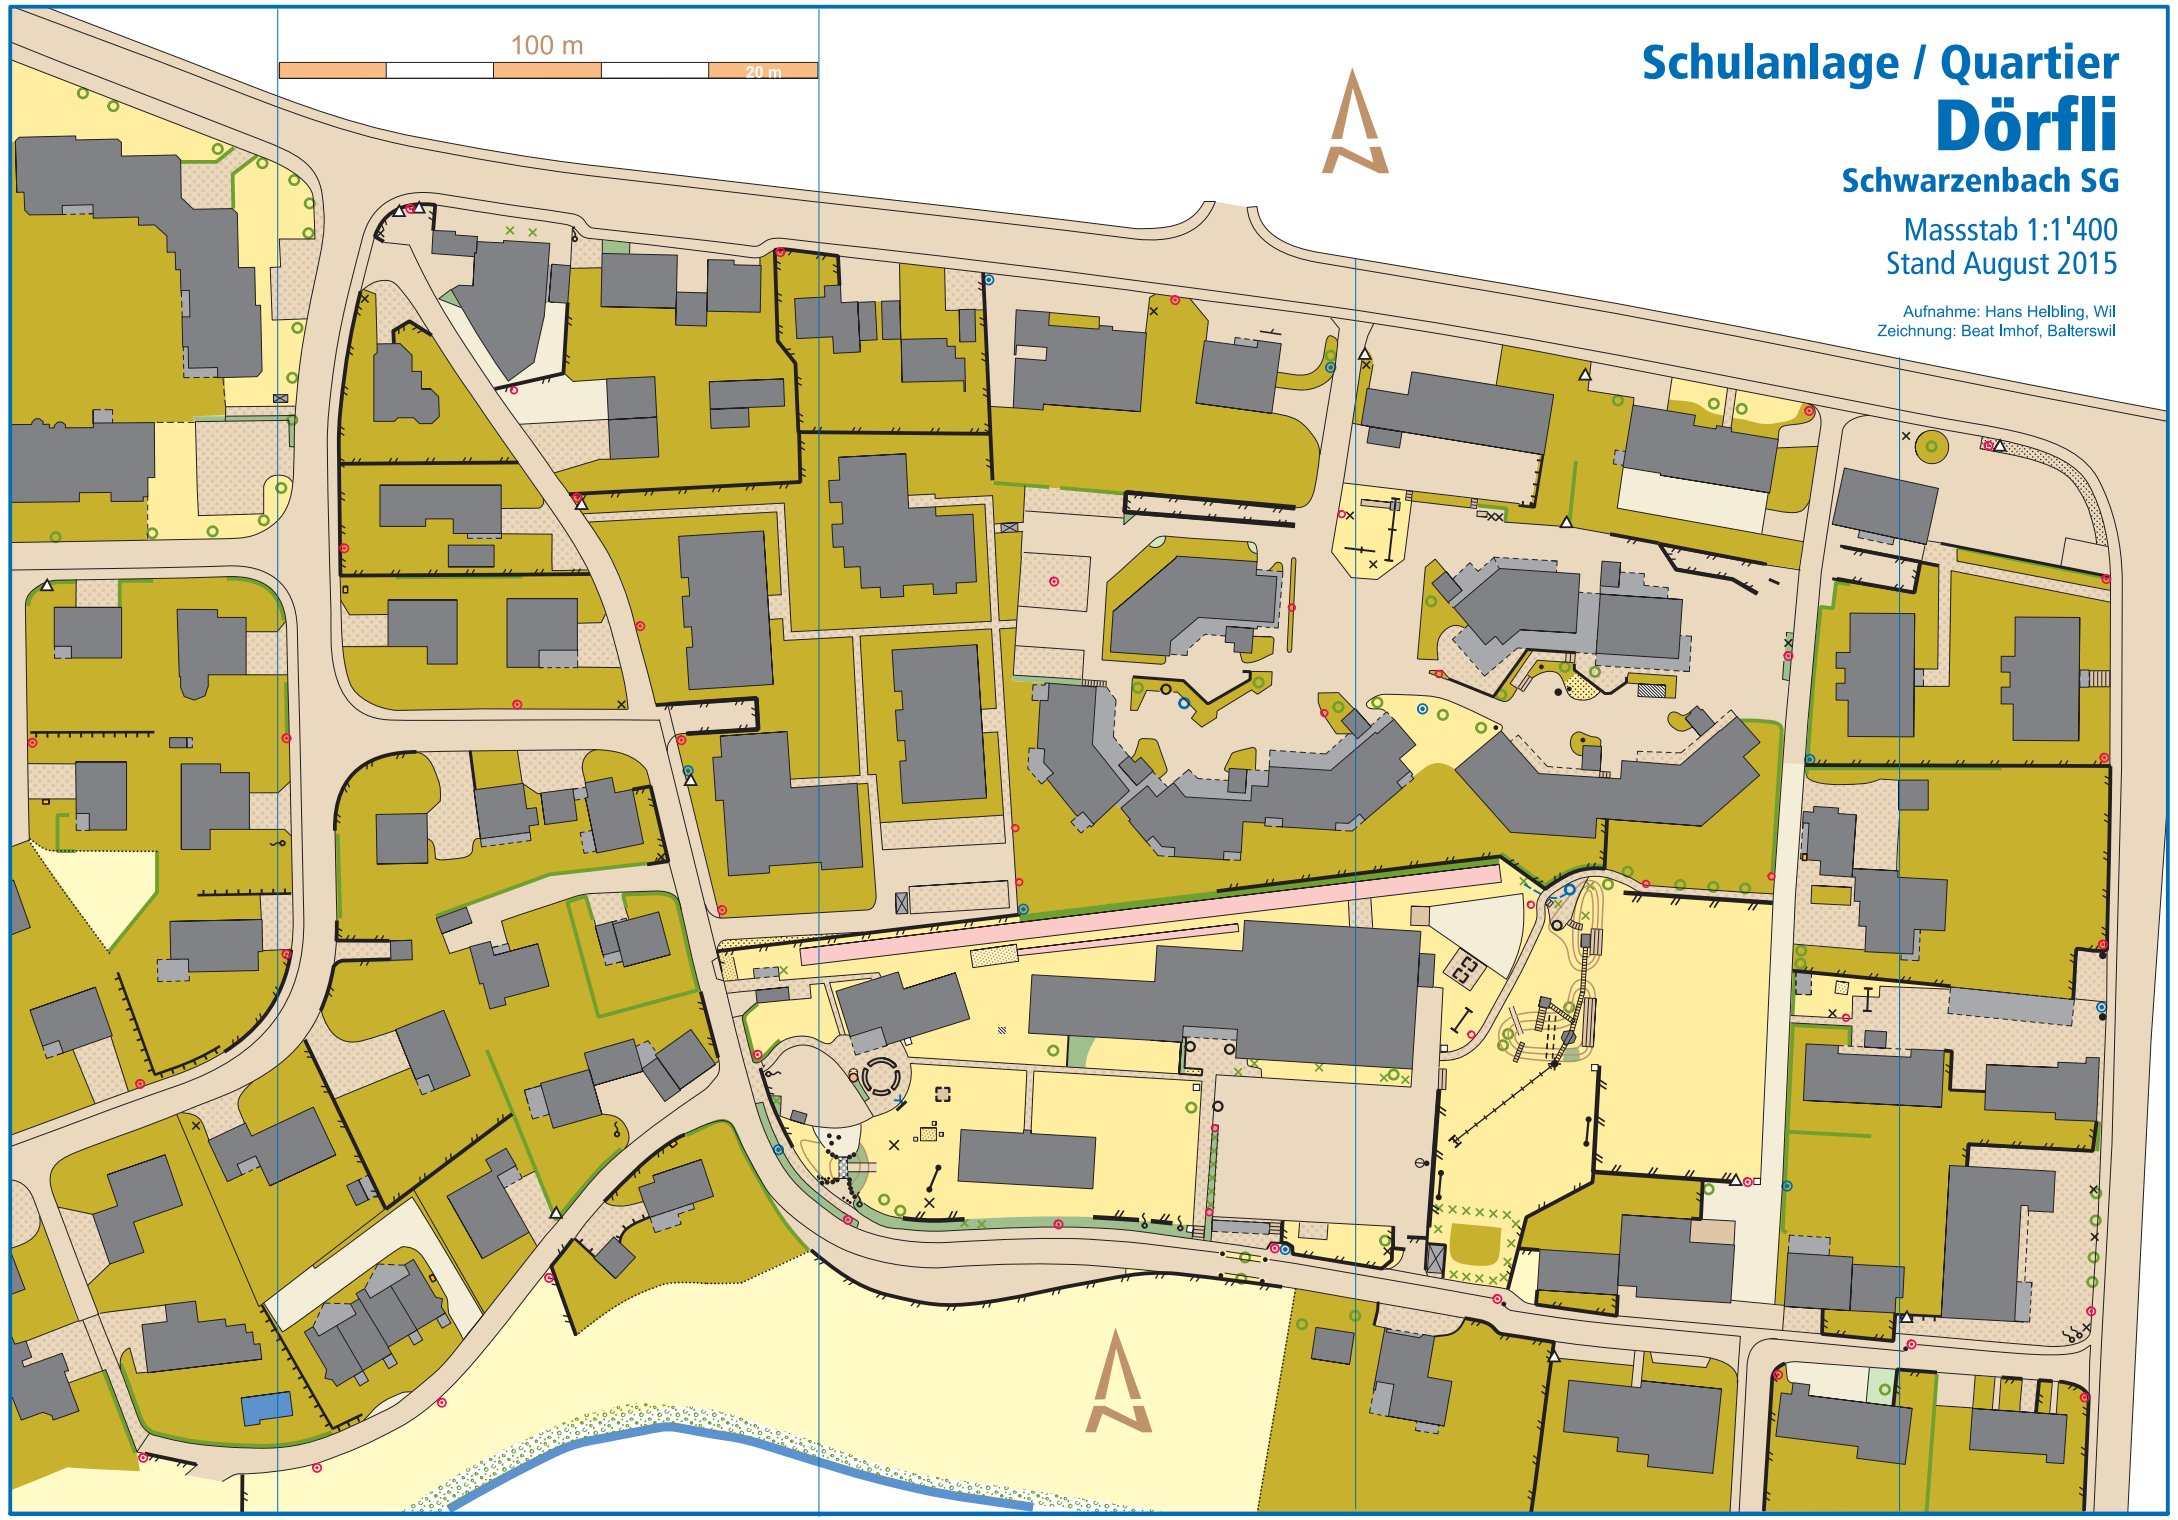

Schulanlage / Quartier Dörfli

Schwarzenbach SG

Masstab 1:1'400
Stand August 2015

Aufnahme: Hans Helbling, Wil
Zeichnung: Beat Imhof, Balterswil

100 m
20 m