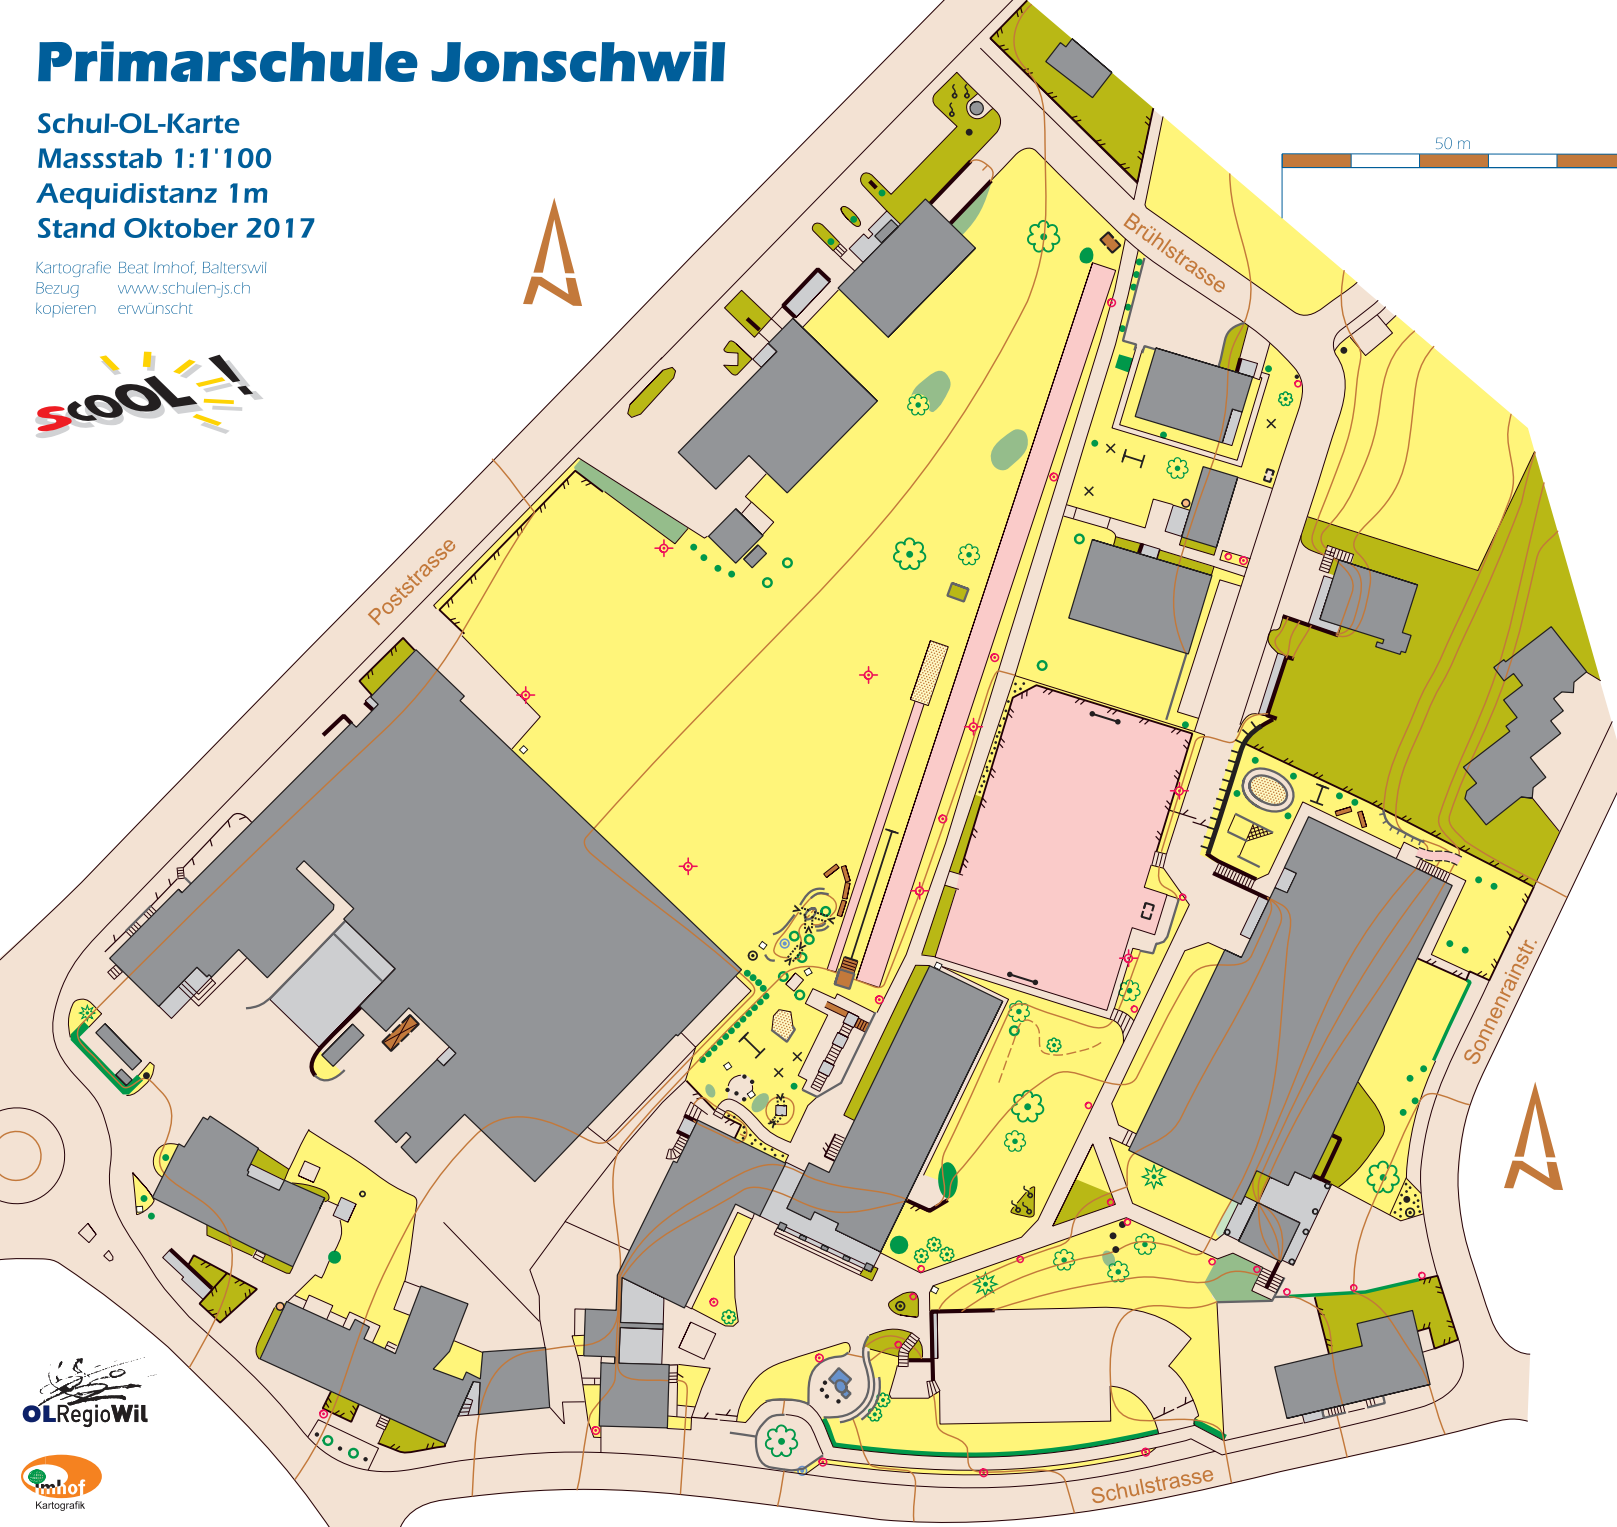

# Primarschule Jonschwil

Schul-OL-Karte  
Massstab 1:1'100  
Aequidistanz 1m  
Stand Oktober 2017

Kartografie Beat Imhof, Balzerswil  
Bezug [www.schulen-js.ch](http://www.schulen-js.ch)  
kopieren erwünscht

LEGENDE	
	Gebäude
	Vordach, Durchgang
	Säule, Mast
	Container
	Tisch
	Treppe
	befestigte Fläche
	Kunststoffbelag
	Rasen, Wiese
	Garten, Privatgebiet
	Bepflanzung; Hecke
	Sand; Geröll
	Mauer unpassierbar
	Mauer passierbar, Absatz
	Zaun unpassierbar
	Zaun passierbar
	Sitzbank; Kompost
	besonderes Objekt
	Spielgeräte; Seilgarten
	Statue, Stele; Abfallkübel
	Baum; Strauch
	Lampe; Scheinwerfer
	Fahnenmast; Goal
	Brunnen
	Tunnel; Röhre
	Höhenkurven 1m