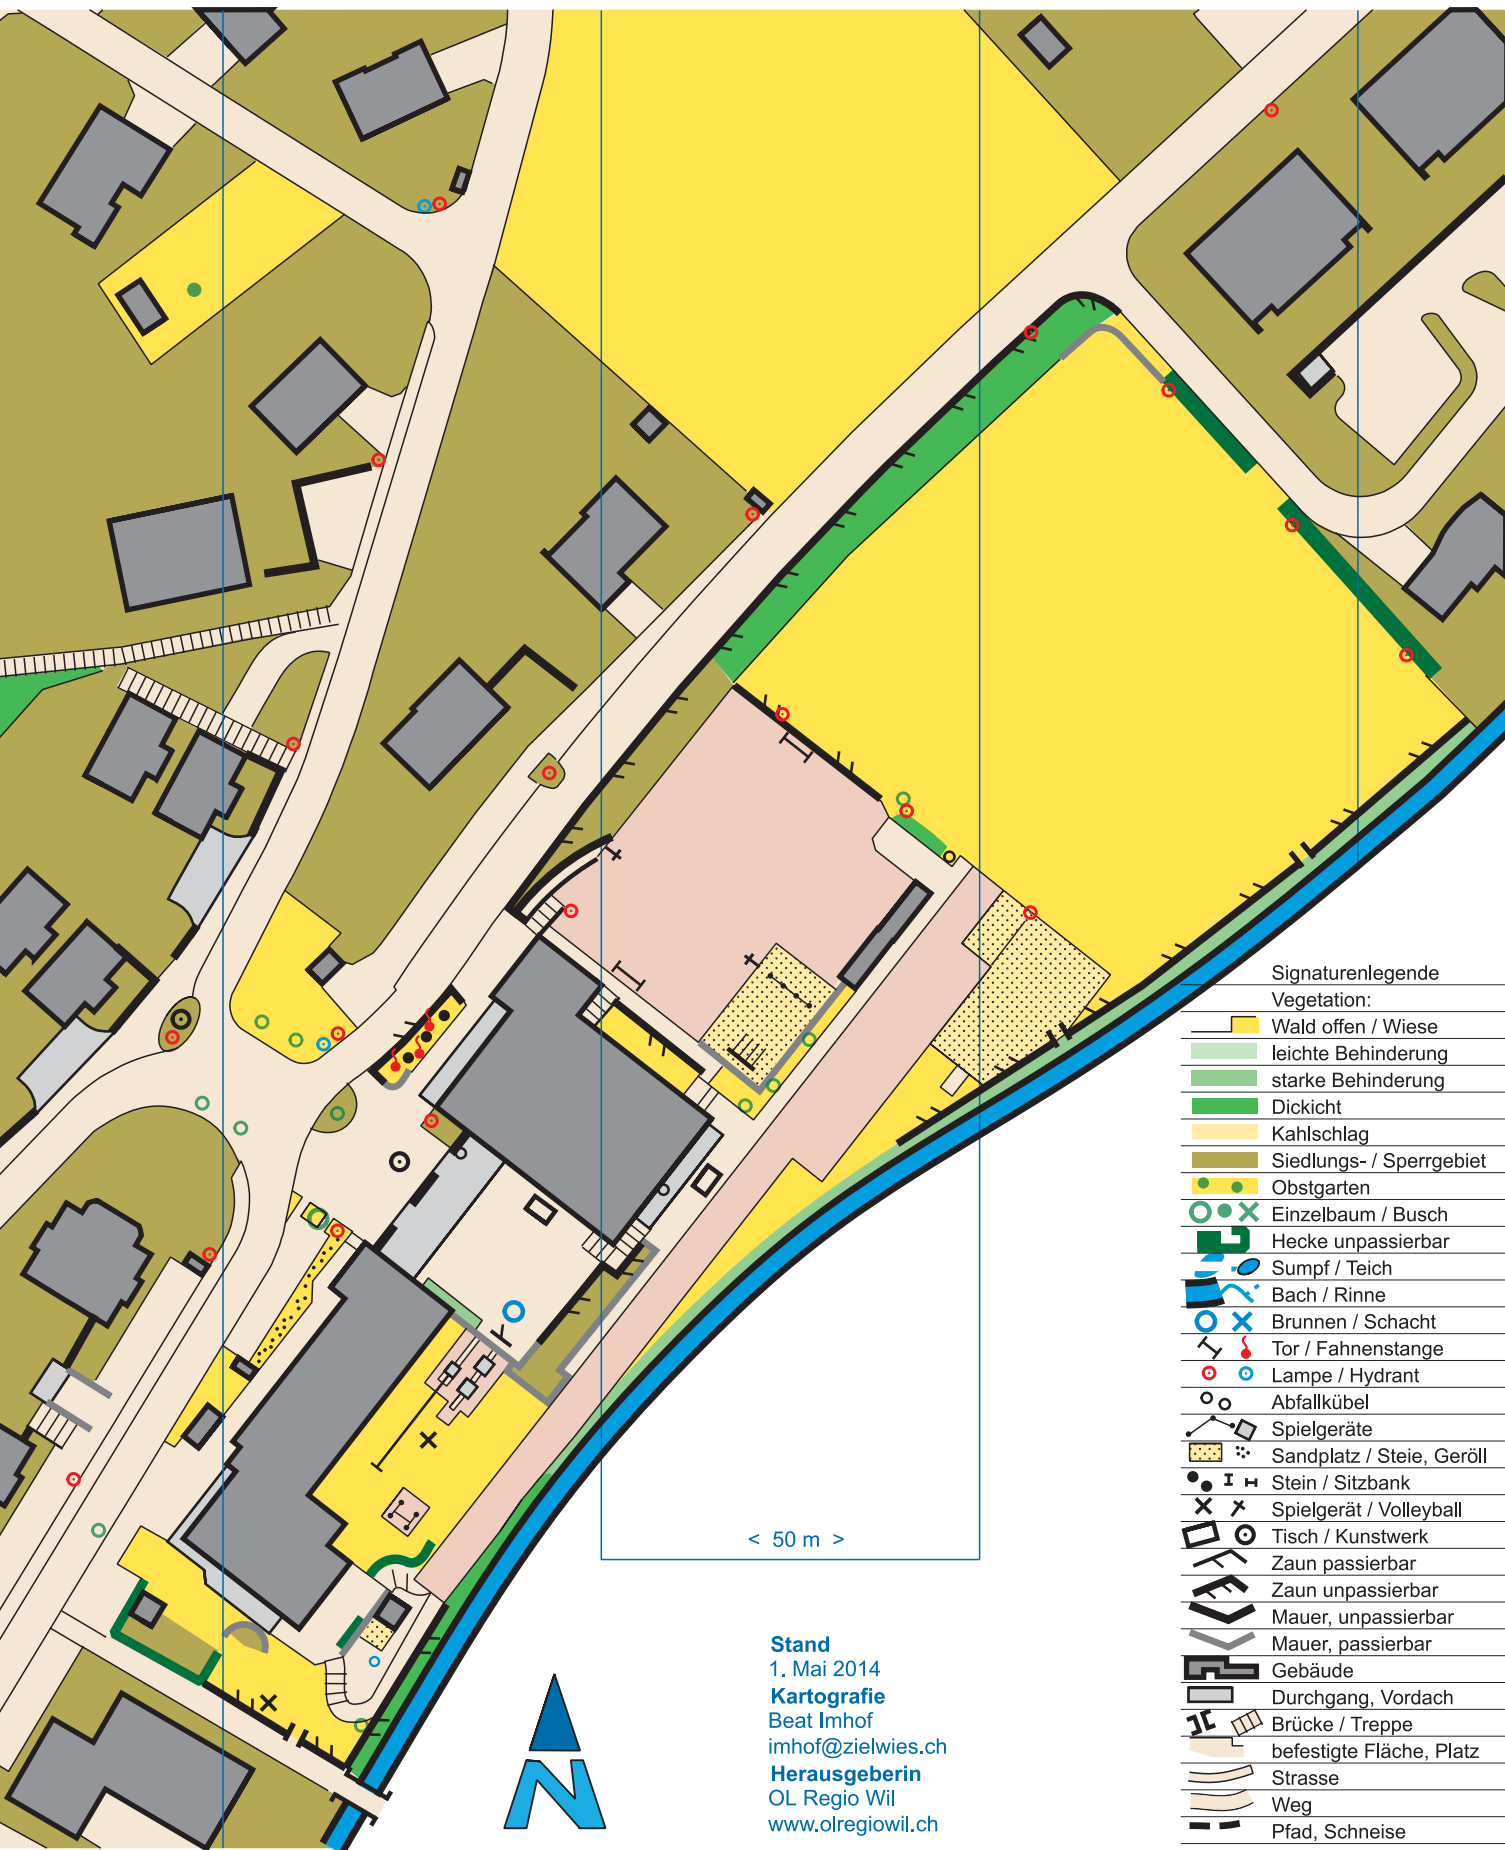

PRIMARSCHULE ETTENHAUSEN

MASSTAB 1:1'000

Signaturenlegende

Vegetation:

- Wald offen / Wiese
- leichte Behinderung
- starke Behinderung
- Dickicht
- Kahlschlag
- Siedlungs- / Sperrgebiet
- Obstgarten
- Einzelbaum / Busch
- Hecke unpassierbar
- Sumpf / Teich
- Bach / Rinne
- Brunnen / Schacht
- Tor / Fahnenstange
- Lampe / Hydrant
- Abfallkübel
- Spielgeräte
- Sandplatz / Steie, Geröll
- Stein / Sitzbank
- Spielgerät / Volleyball
- Tisch / Kunstwerk
- Zaun passierbar
- Zaun unpassierbar
- Mauer, unpassierbar
- Mauer, passierbar
- Gebäude
- Durchgang, Vordach
- Brücke / Treppe
- befestigte Fläche, Platz
- Strasse
- Weg
- Pfad, Schneise

< 50 m >

Stand
1. Mai 2014
Kartografie
Beat Imhof
imhof@zielwies.ch
Herausgeberin
OL Regio Wil
www.olregiowil.ch