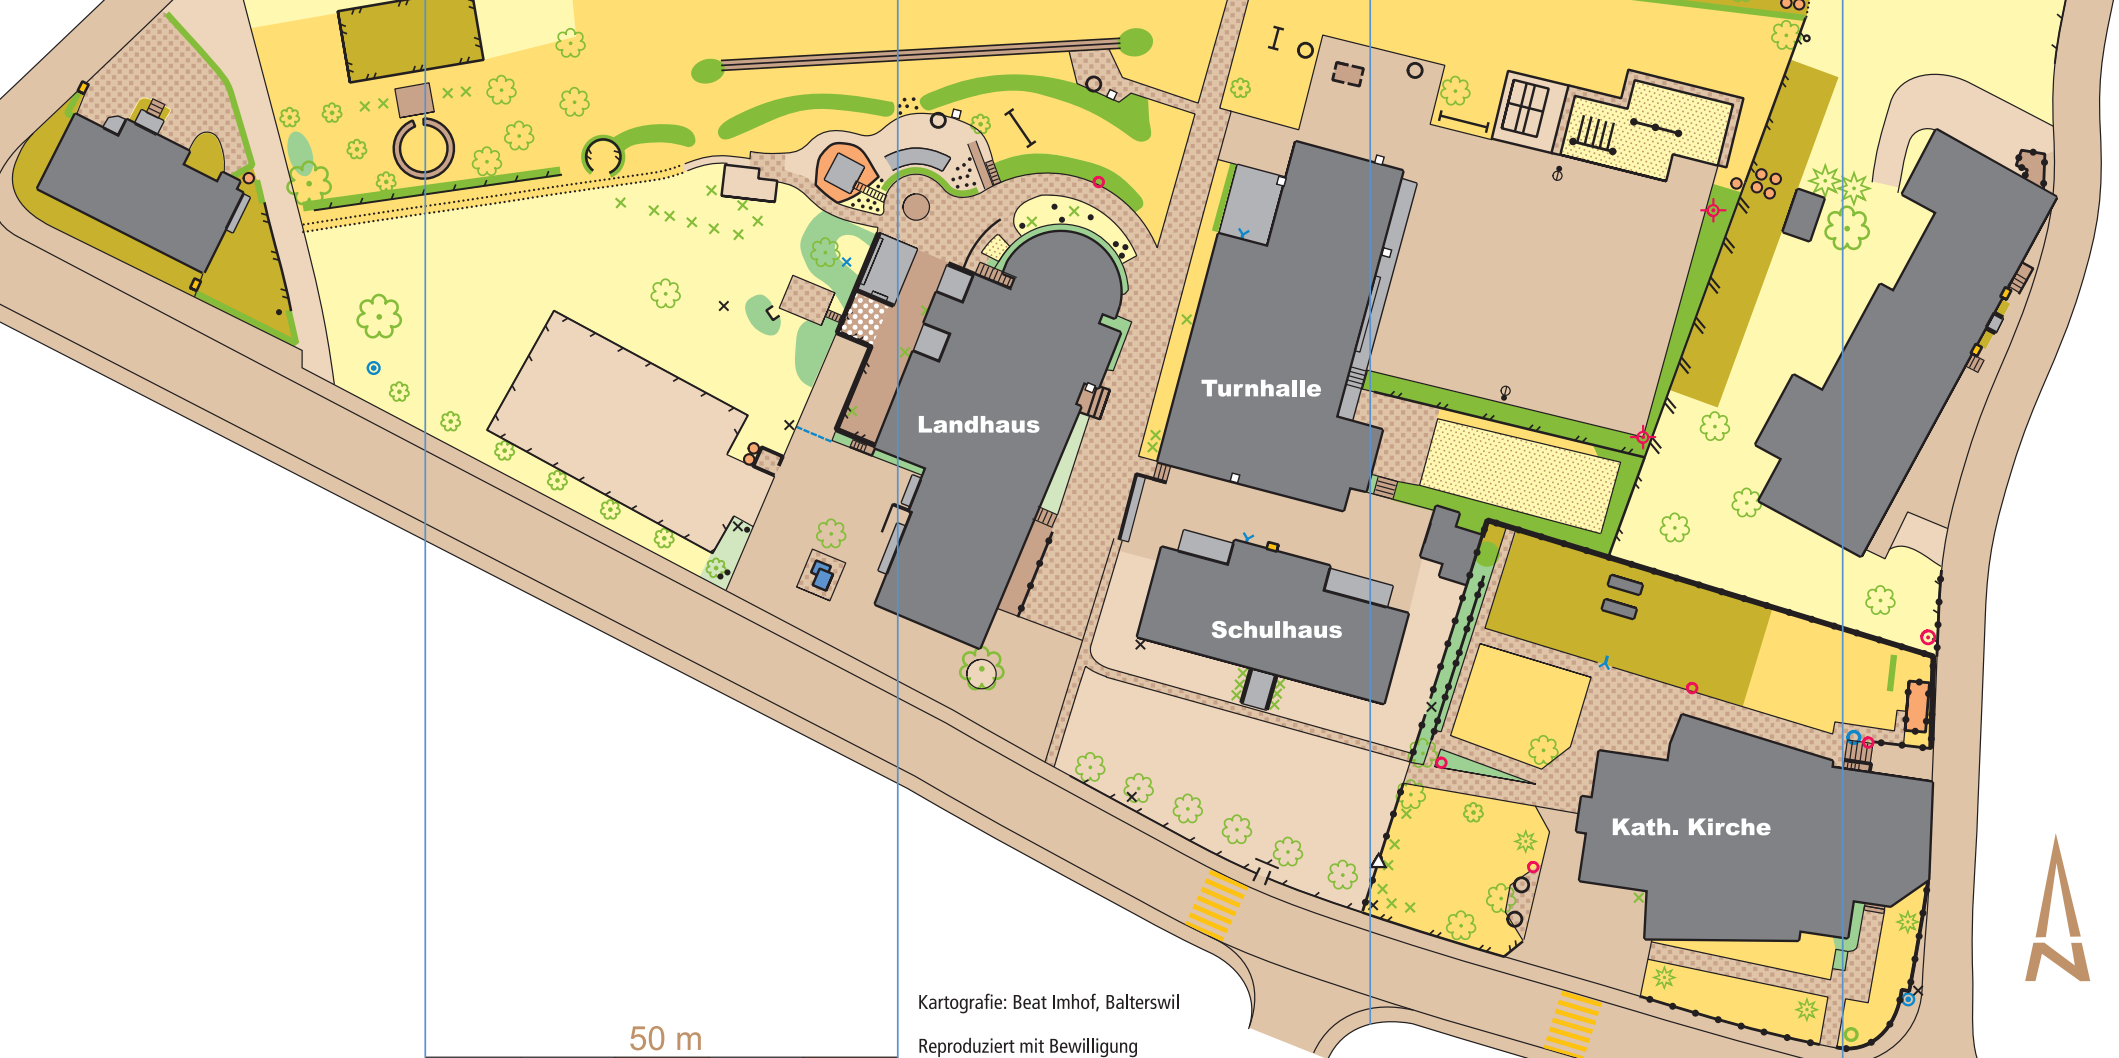

Bichelsee

Schularealkarte

Stand Sept. 2010
Masstab 1:800

Kartografie: Beat Imhof, Balterswil
Reproduziert mit Bewilligung
der eidg. Vermessungsdirektion (VA022046)